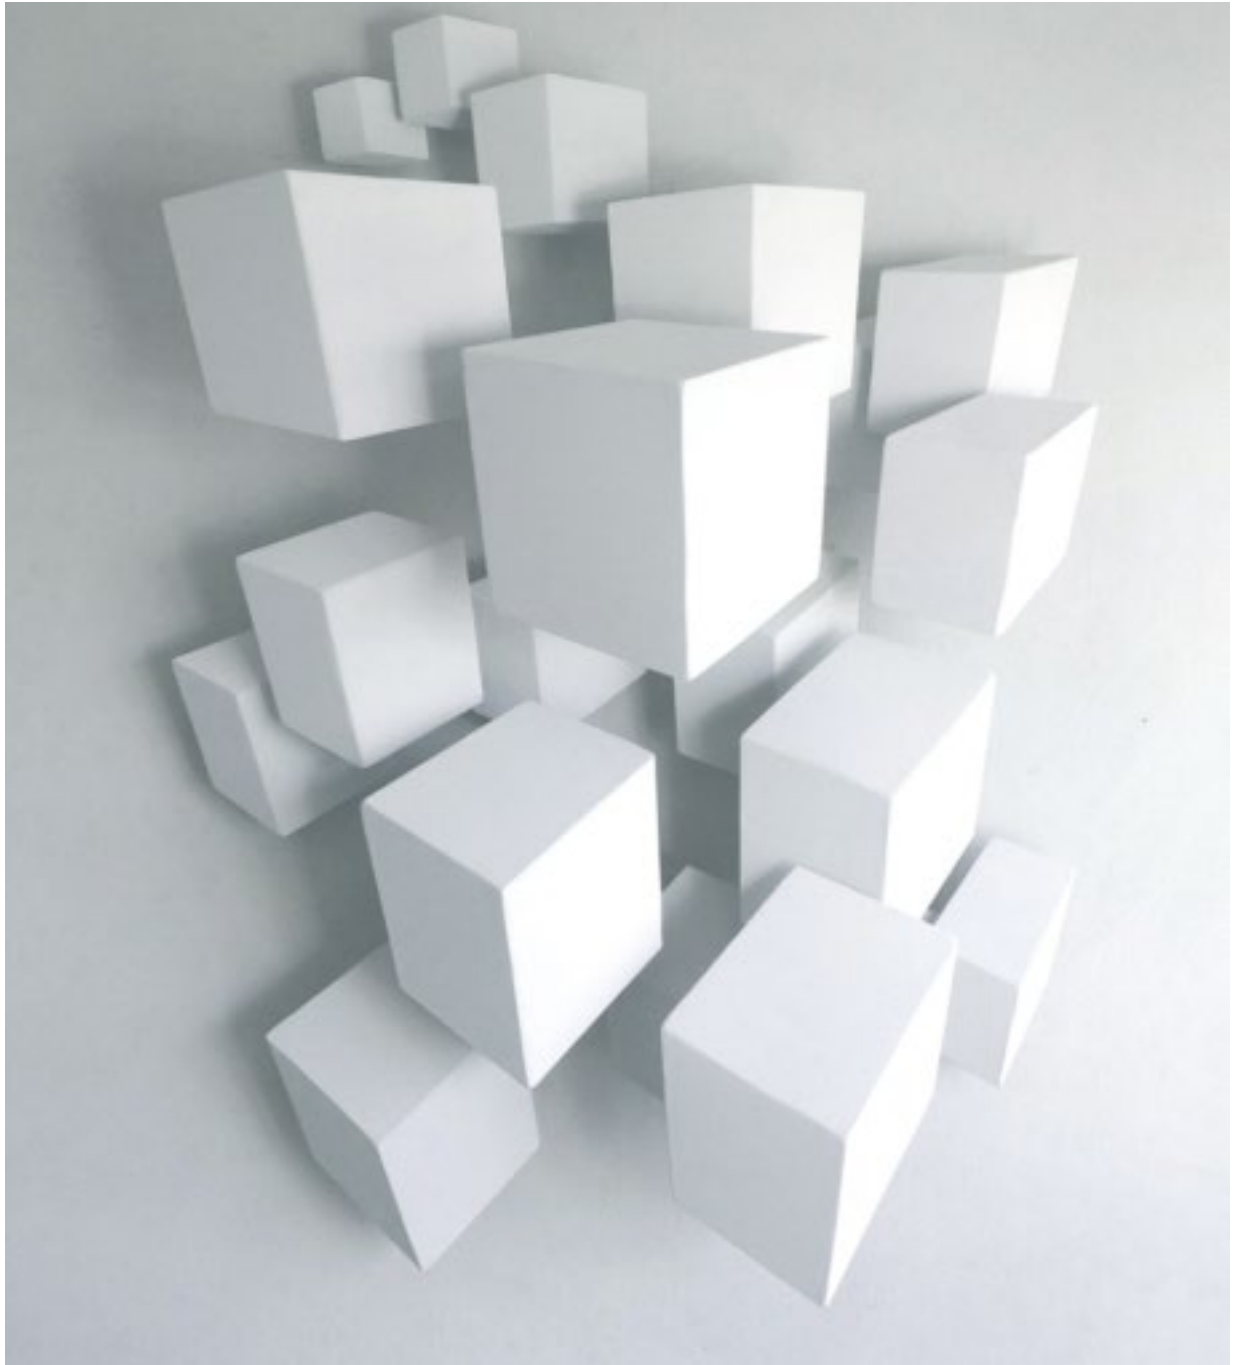

Snow
peinture acrylique et acier
90x130x30cm
2010