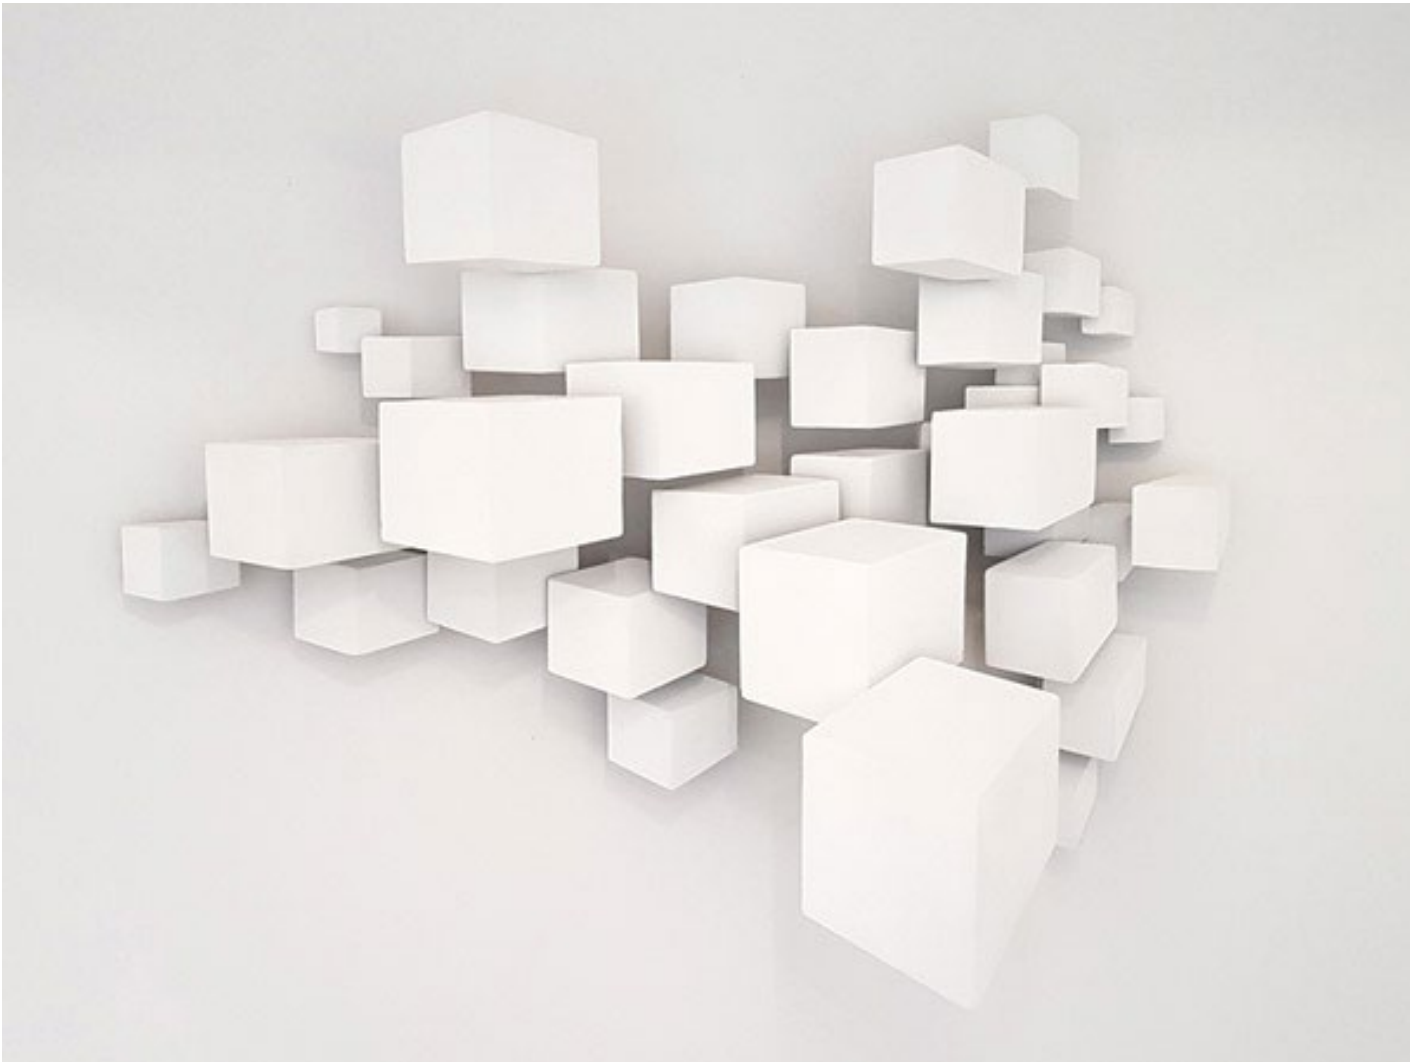

GALERIE DÉTAILS.
SABINE BAYASLI

STEVENS DOSSOU YOVO

Né en 1969 à Paris, vit et travaille à Paris

Inlassablement, Stevens Dossou Yovo explore les propriétés de l'acier ; tantôt émaillé, tantôt brossé, tantôt oxydé, tantôt recouvert d'images numériques ou de blanc mat, le métal tel qu'il le façonne multiplie les illusions.

Chacune de ses sculptures matérialise une vision intérieure. Suspendues entre l'apesanteur d'une vue de l'esprit et la gravité du métal, ses compositions à géométrie variable renvoient, dit-il, à la métaphysique. Il y a en effet dans son travail d'assemblage un questionnement sur l'origine et les confins du réel, mais aussi la recherche d'un ordre.

Intrusion
peinture acrylique et acier
60x40x20cm
2016

Snow
peinture acrylique et acier
90x130x30cm
2010

Free Land
oxyde permanent sur acier
110x160x30cm
2007

Pavillon
oxyde sur acier
80x110x35cm
2007

Expansion
peinture acrylique et acier
135x100x35cm
2007