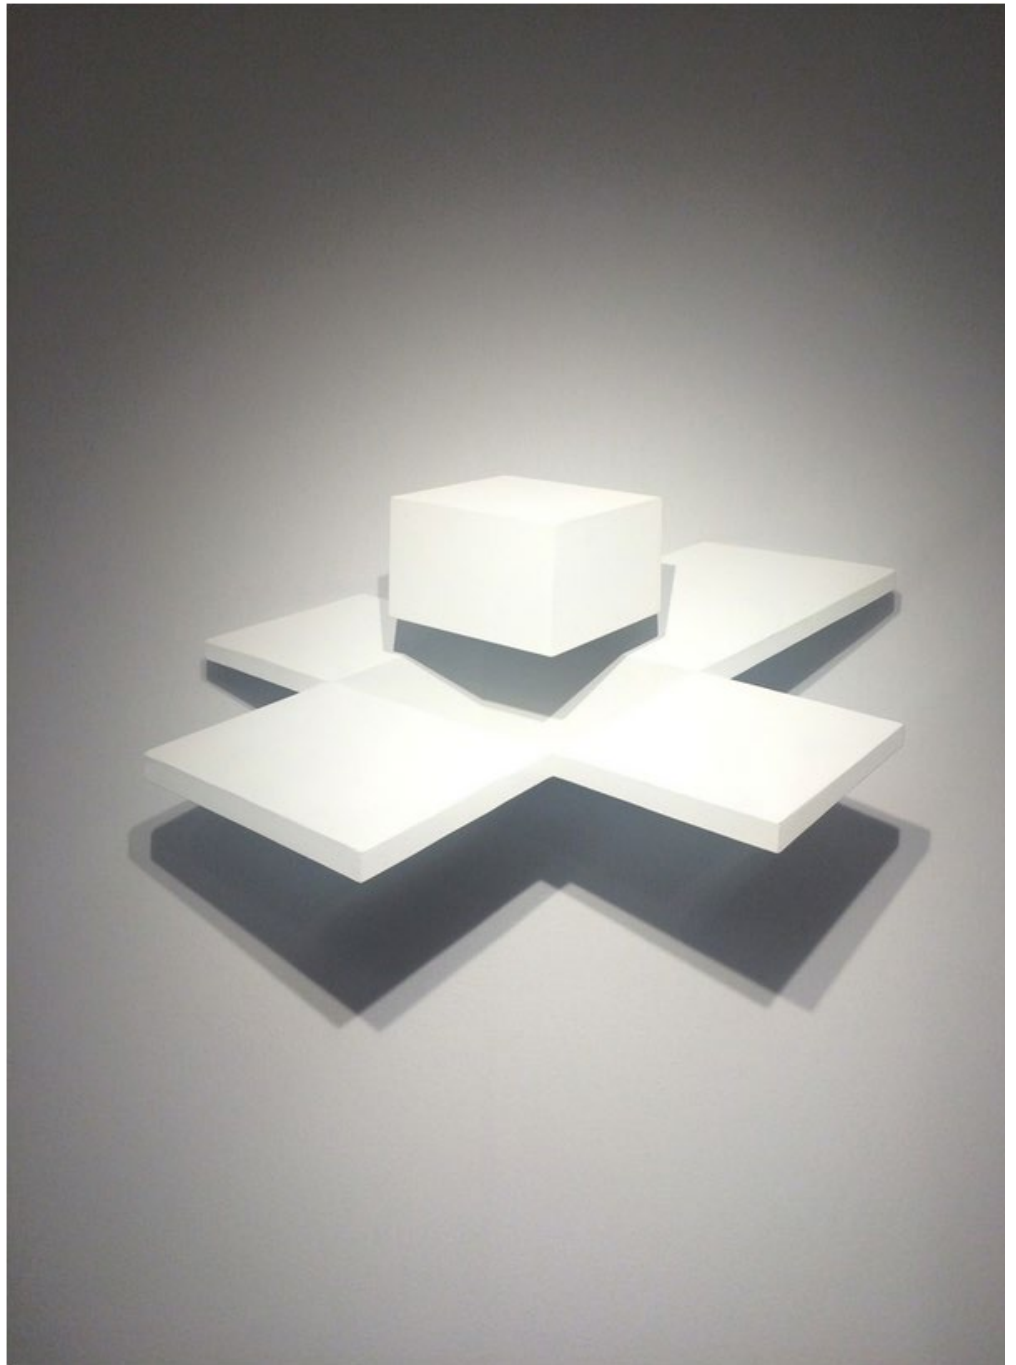

Intrusion
peinture acrylique et acier
60x40x20cm
2016