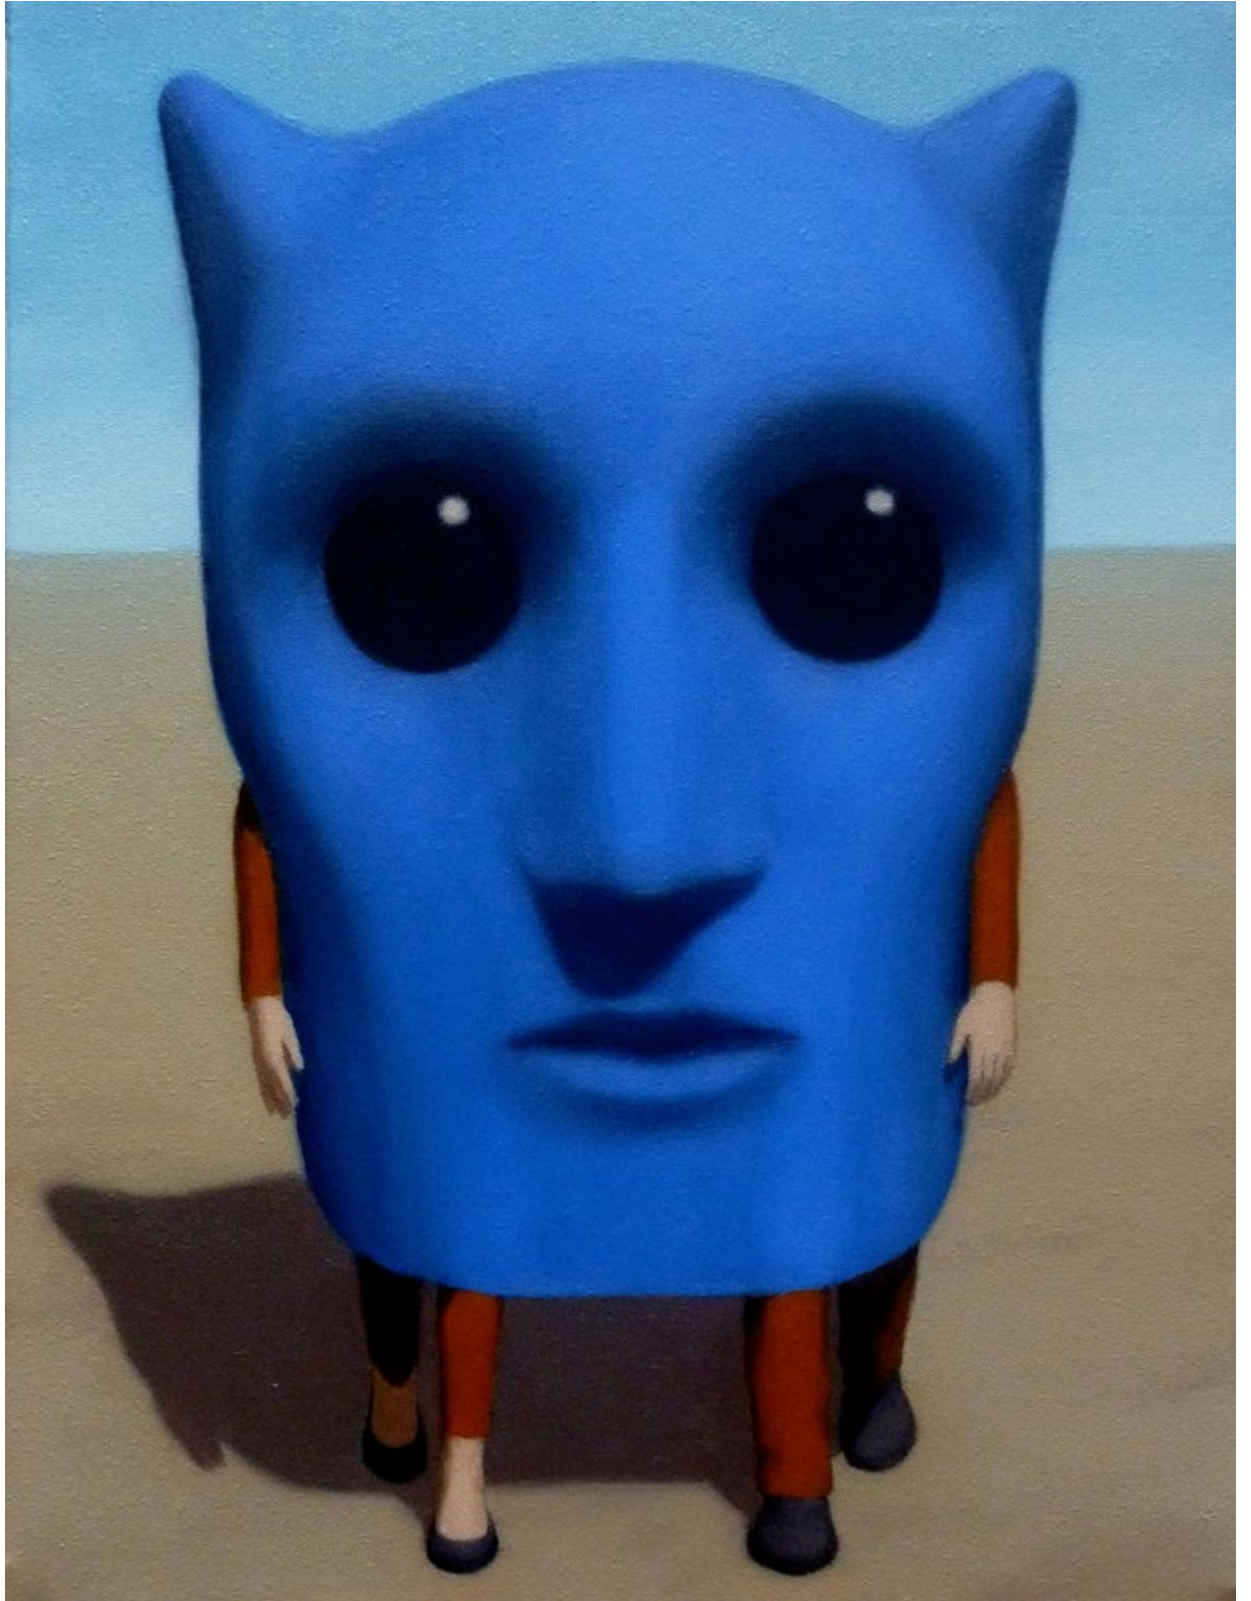

**2007**

*Nouvelle Espèce*, Artegalore, Paris (France)

Galerie Détails

10 & 39, rue Notre-Dame de Lorette - 75009 Paris

[www.galeriedetails.fr](http://www.galeriedetails.fr)

**Duo Parade**  
huile sur toile  
27x35cm  
2010

**Duo Nocturne**  
huile sur toile  
27x35cm  
2010

**L'Explication**  
huile sur toile  
27x35cm  
2008

**Le Départ**  
huile sur toile  
27x35cm  
2010

**La Traversée**  
huile sur toile  
50x65cm  
2010