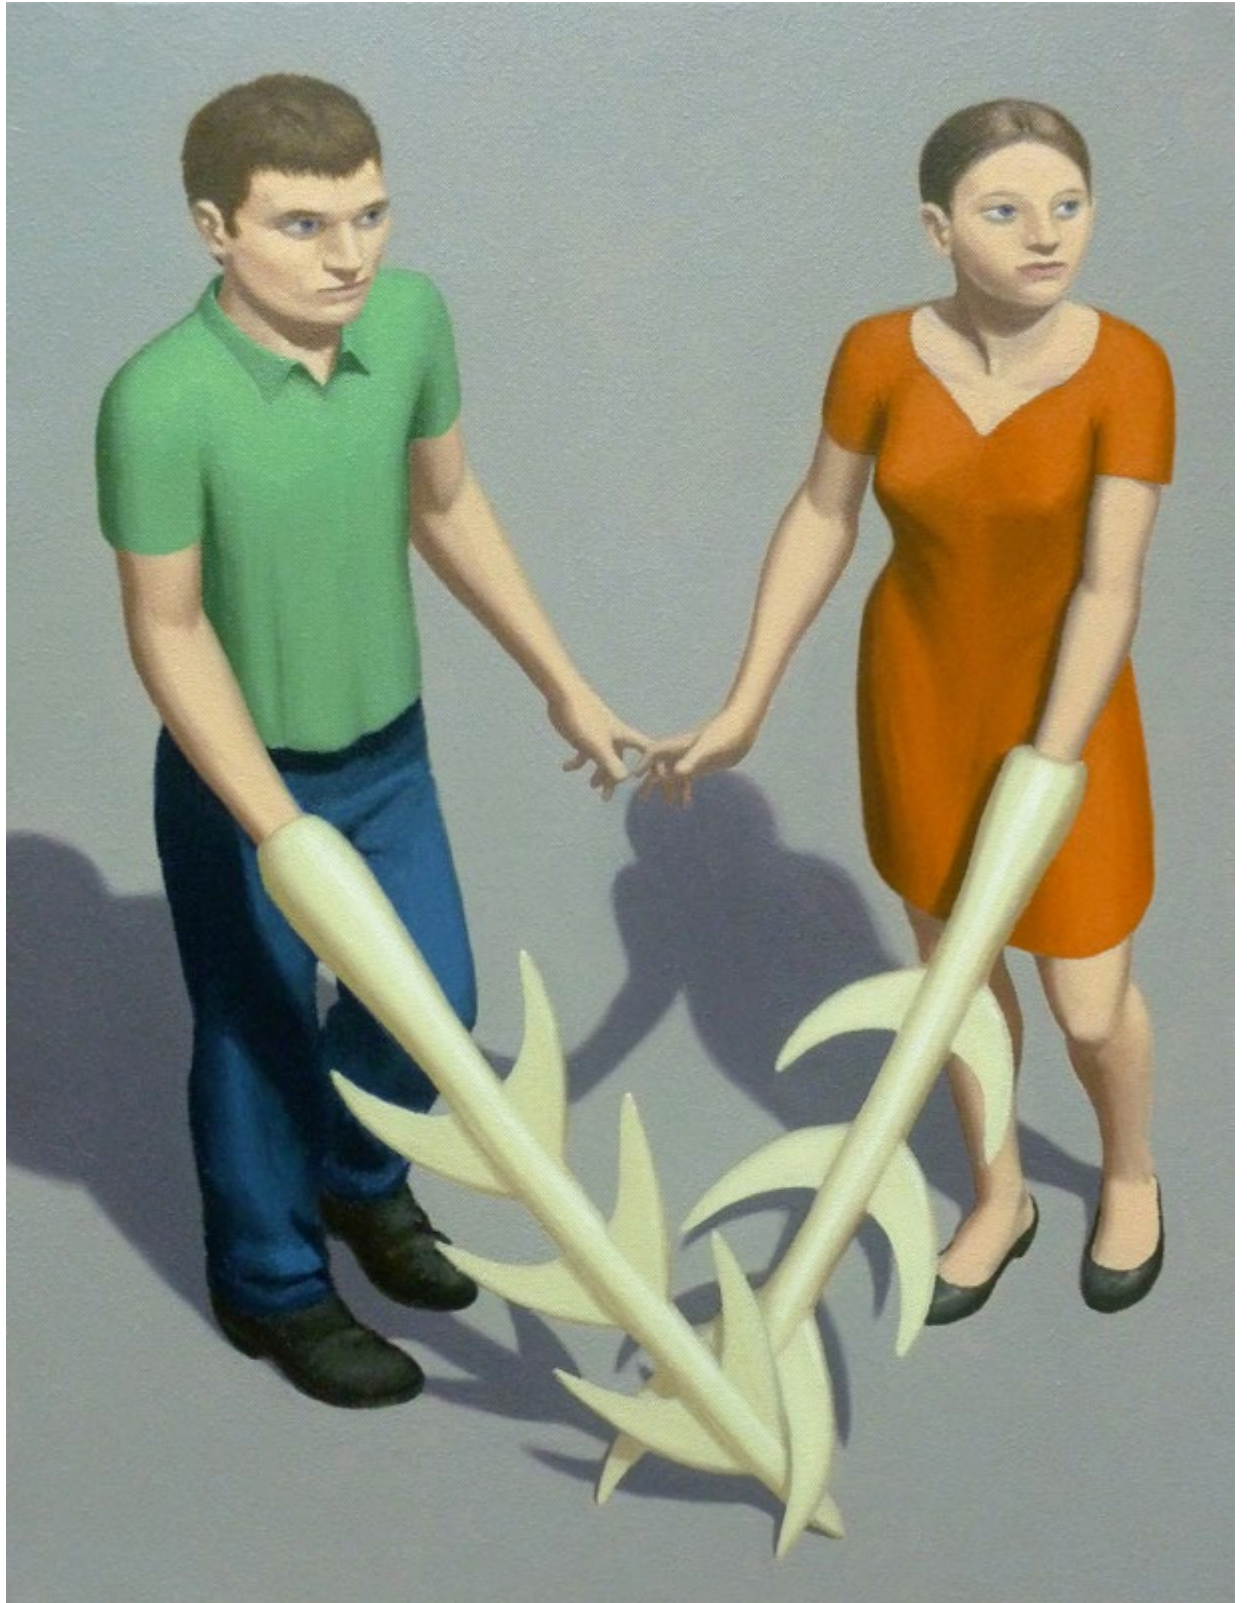

## PIERRE MONESTIER

Né en 1963, vit et travaille à Marseille

" Peuplées de monstres, d'astronautes, de femmes-en-jupes et d'homme-poissons, les œuvres de Pierre Monestier ressemblent à des fantômes où le sens de la réalité se perd dans la fiction. Ut pictura Poesis disait Horace : telle la poésie, telle la peinture. Mais entre ces deux sœurs jumelles que le délire unit, l'analogie ne peut jamais être complète. Car dans toute image une part d'ineffable résiste. Et c'est cette part d'ineffable que tentent de mettre en scène les toiles de Monestier.

Empiétant sur nos propres désirs, elles nous entraînent à leur suite de l'autre côté du miroir, là où leurs fantasmagories se changent en jeux herméneutiques et nous, en interprètes de leurs mensonges."

(Frédéric-Charles Baitinger)

**2007**

*Nouvelle Espèce*, Artegalore, Paris (France)

Galerie Détails

10 & 39, rue Notre-Dame de Lorette - 75009 Paris

[www.galeriedetails.fr](http://www.galeriedetails.fr)

**Duo Parade**  
huile sur toile  
27x35cm  
2010